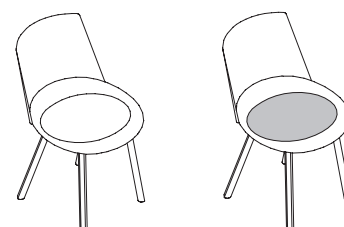

CH04 HOUDINI
STUHL / SIDE CHAIR
DESIGN: STEFAN DIEZ, 2009

LÄNGE / LENGTH

500 MM (19 5/8 INCH)

TIEFE / DEPTH

575 MM (22 5/8 INCH)

HÖHE / HEIGHT

800 MM (31 1/2 INCH)

MATERIAL, FARBE / MATERIAL, COLOUR

EICHENFURNIER, KLAR LACKIERT /
OAK VENEER, CLEAR LACQUERED

EICHENFURNIER, UMBRAGRAU LACKIERT /
OAK VENEER, UMBRA GREY LACQUERED

EICHENFURNIER, SEIDENGRAU LACKIERT /
OAK VENEER, SILK GREY LACQUERED

EICHENFURNIER, TIEFSCHWARZ LACKIERT /
OAK VENEER, JET BLACK LACQUERED

EICHENFURNIER, VERKEHRSGRAU LACKIERT /
OAK VENEER, TRAFFIC GREY LACQUERED

SONDERFARBEN GEGEN AUFFREIS ERHÄLTICH / CUSTOM COLOURS AVAILABLE WITH SURCHARGE

AB 24 STÜCK AUCH IN NUSSBAUMFURNIER, KLAR LACKIERT, ERHÄLTICH. PREIS AUF ANFRAGE. / WALNUT VENEER, CLEAR LAQUERED,
AVAILABLE FOR MINIMUM ORDERS OF 24 PIECES. PRICE ON REQUEST.

POLSTERUNG IN ALLEN STOFF - UND LEDERKATEGORIEN ERHÄLTICH / UPHOLSTERY AVAILABLE IN EVERY CATEGORY OF FABRIC AND
LEATHER