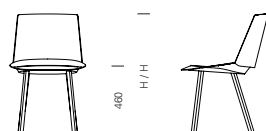

CH04 HOUDINI
STUHL / SIDE CHAIR
DESIGN: STEFAN DIEZ, 2009

LÄNGE / LENGTH

500 MM (19 5/8 INCH)

TIEFE / DEPTH

575 MM (22 5/8 INCH)

HÖHE / HEIGHT

800 MM (31 1/2 INCH)

MATERIAL, FARBE / MATERIAL, COLOUR

EICHENFURNIER, KLAR LACKIERT /
OAK VENEER, CLEAR LACQUERED

EICHENFURNIER, UMBRAGRAU LACKIERT /
OAK VENEER, UMBRA GREY LACQUERED

EICHENFURNIER, SEIDENGRAU LACKIERT /
OAK VENEER, SILK GREY LACQUERED

EICHENFURNIER, TIEFSCHWARZ LACKIERT /
OAK VENEER, JET BLACK LACQUERED

EICHENFURNIER, VERKEHRSGRAU LACKIERT /
OAK VENEER, TRAFFIC GREY LACQUERED

SONDERFARBEN GEGEN AUFFREIS ERHÄLTICH / CUSTOM COLOURS AVAILABLE WITH SURCHARGE

AB 24 STÜCK AUCH IN NUSSBAUMFURNIER, KLAR LACKIERT, ERHÄLTICH. PREIS AUF ANFRAGE. / WALNUT VENEER, CLEAR LAQUERED,
AVAILABLE FOR MINIMUM ORDERS OF 24 PIECES. PRICE ON REQUEST.

POLSTERUNG IN ALLEN STOFF - UND LEDERKATEGORIEN ERHÄLTICH / UPHOLSTERY AVAILABLE IN EVERY CATEGORY OF FABRIC AND
LEATHER